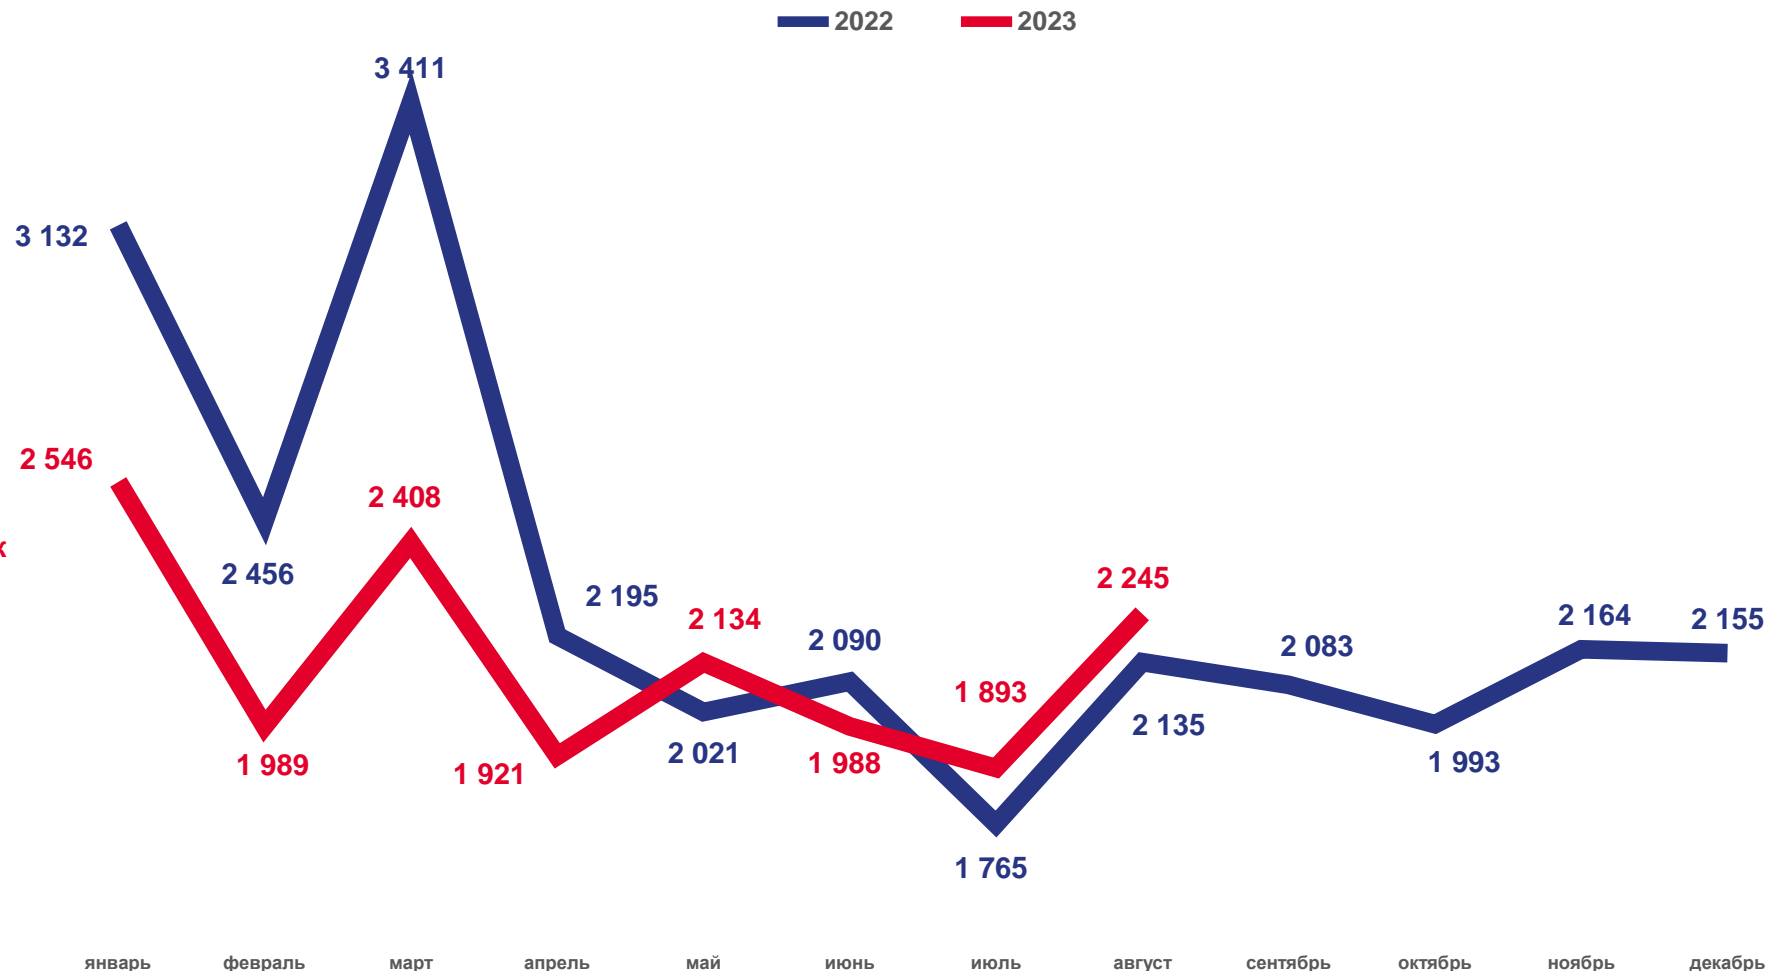

ЧИСЛО ЗАРЕГИСТРИРОВАННЫХ УМЕРШИХ

Смертность

за январь-август 2023 года

17 124 человек

Число зарегистрированных умерших

14.2% в расчете на 1000 человек населения

Коэффициент смертности

-11.3%

Изменение к январю-августу 2022