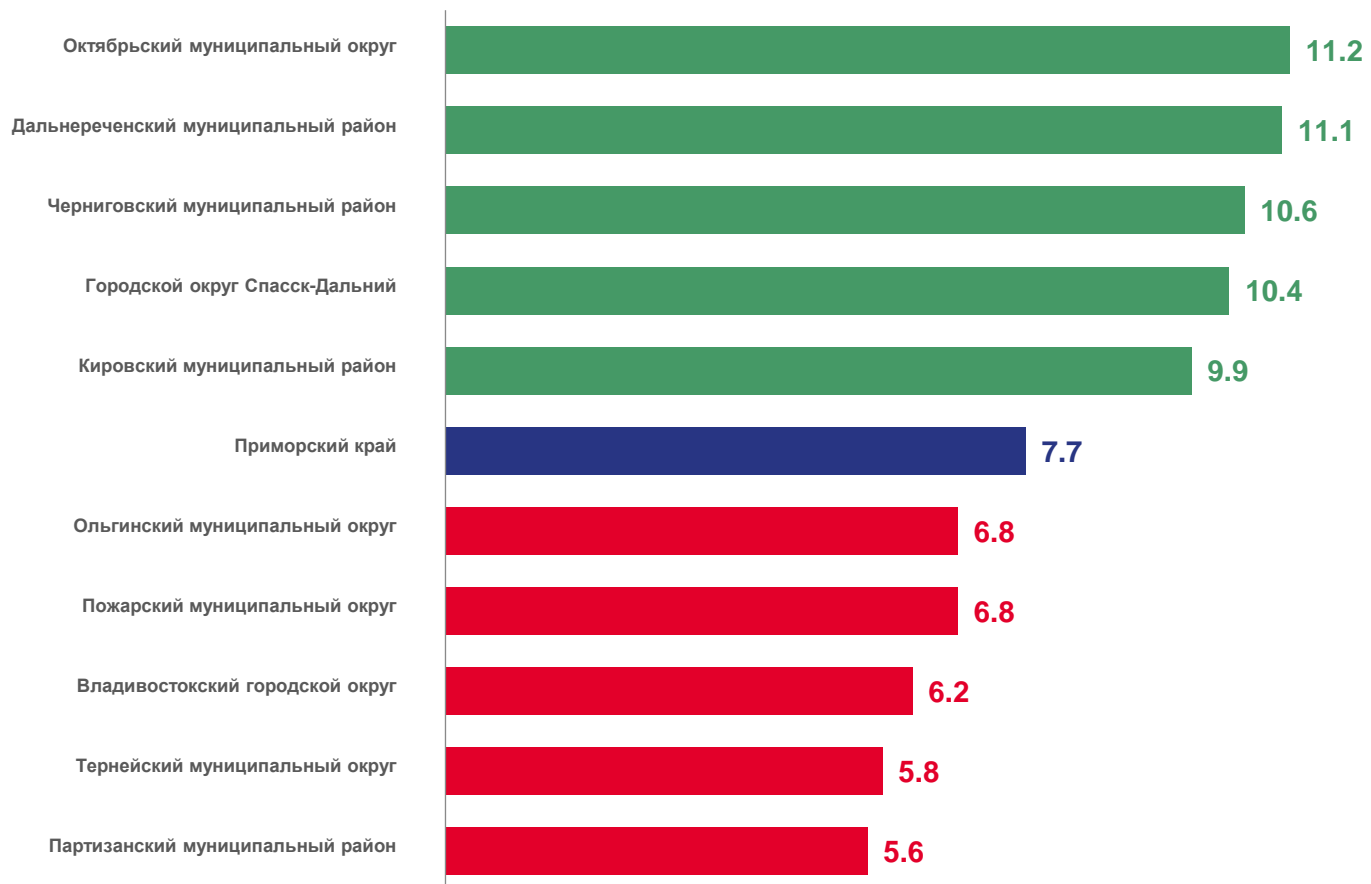

значение показателя **меньше**, чем по краю

27

муниципальных округов и районов и городских округов

значение показателя **больше**, чем по краю

ЧИСЛО ЗАРЕГИСТРИРОВАННЫХ БРАКОВ

Брачность

за январь-август 2023 года

9 329 браков

Число зарегистрированных браков

7.7‰ в расчете на 1000 человек населения

Коэффициент брачности

+8.3%

Изменение к январю-августу 2022

КОЭФФИЦИЕНТ БРАЧНОСТИ

НА 1000 ЧЕЛОВЕК НАСЕЛЕНИЯ

Муниципальные округа и районы и городские округа с наибольшими и наименьшими значениями показателя

27

муниципальных округов и районов
и городских округов

значение показателя **больше**,
чем по краю

7

муниципальных округов и районов
и городских округов