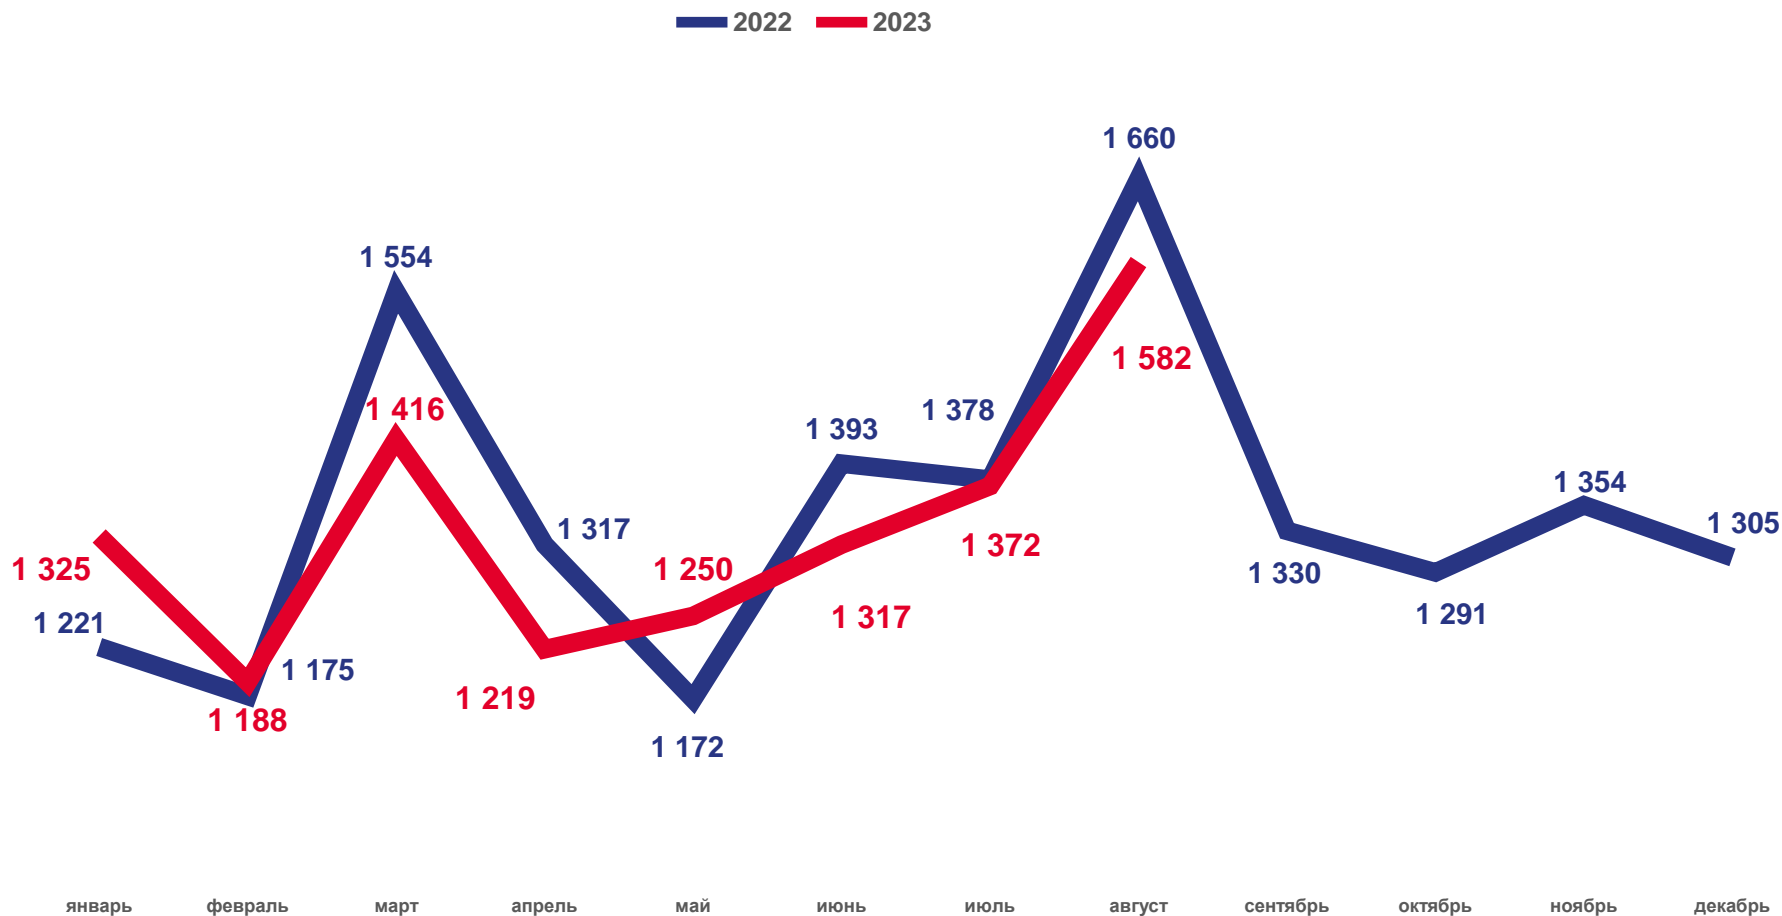

значение показателя **меньше**, чем по краю

28

муниципальных округов и районов и городских округов

значение показателя **больше**, чем по краю

ЧИСЛО ЗАРЕГИСТРИРОВАННЫХ РОДИВШИХСЯ

Рождаемость

за январь-август 2023 года

10 669 человек

Число зарегистрированных родившихся

8.8‰ в расчете на 1000 человек населения

Коэффициент рождаемости

-1.8%

Изменение к январю-августу 2022

КОЭФФИЦИЕНТ РОЖДАЕМОСТИ

НА 1000 ЧЕЛОВЕК НАСЕЛЕНИЯ

Муниципальные округа и районы и городские округа с наибольшими и наименьшими значениями показателя

24

муниципальных округов и районов
и городских округов

значение показателя **больше**,
чем по краю

10

муниципальных округов и районов
и городских округов