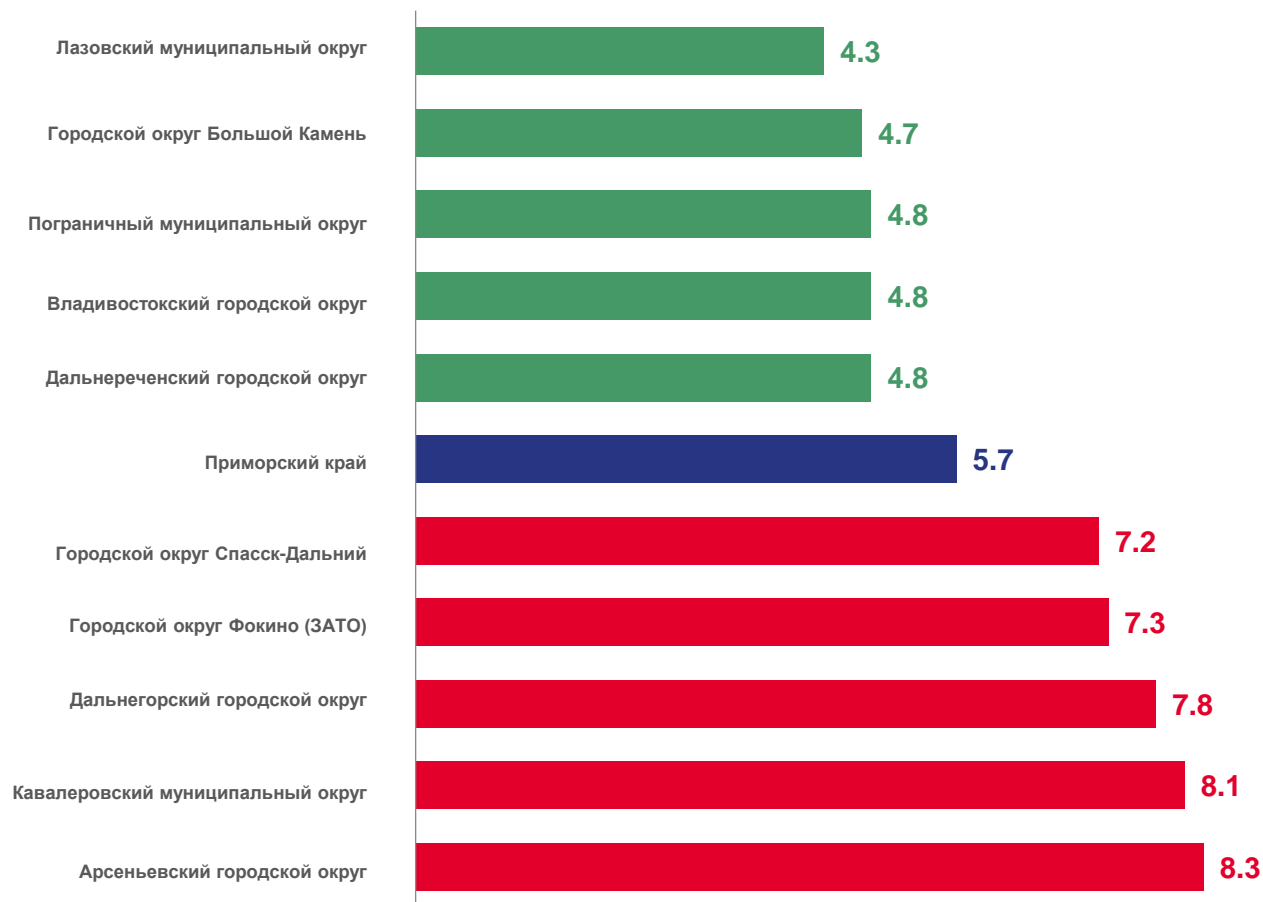

значение показателя **меньше**,
чем по краю

ЧИСЛО ЗАРЕГИСТРИРОВАННЫХ РАЗВОДОВ

Разводимость

за январь-август 2023 года

6 874 разводов

Число зарегистрированных разводов

5.7‰ в расчете на 1000 человек населения

Коэффициент разводимости

+2.1%

Изменение к январю-августу 2022

КОЭФФИЦИЕНТ РАЗВОДИМОСТИ

НА 1000 ЧЕЛОВЕК НАСЕЛЕНИЯ

Муниципальные округа и районы и городские округа с наибольшими и наименьшими значениями показателя

10

муниципальных округов и районов
и городских округов

значение показателя **меньше**,
чем по краю

24

муниципальных округов и районов
и городских округов

значение показателя **больше**,
чем по краю