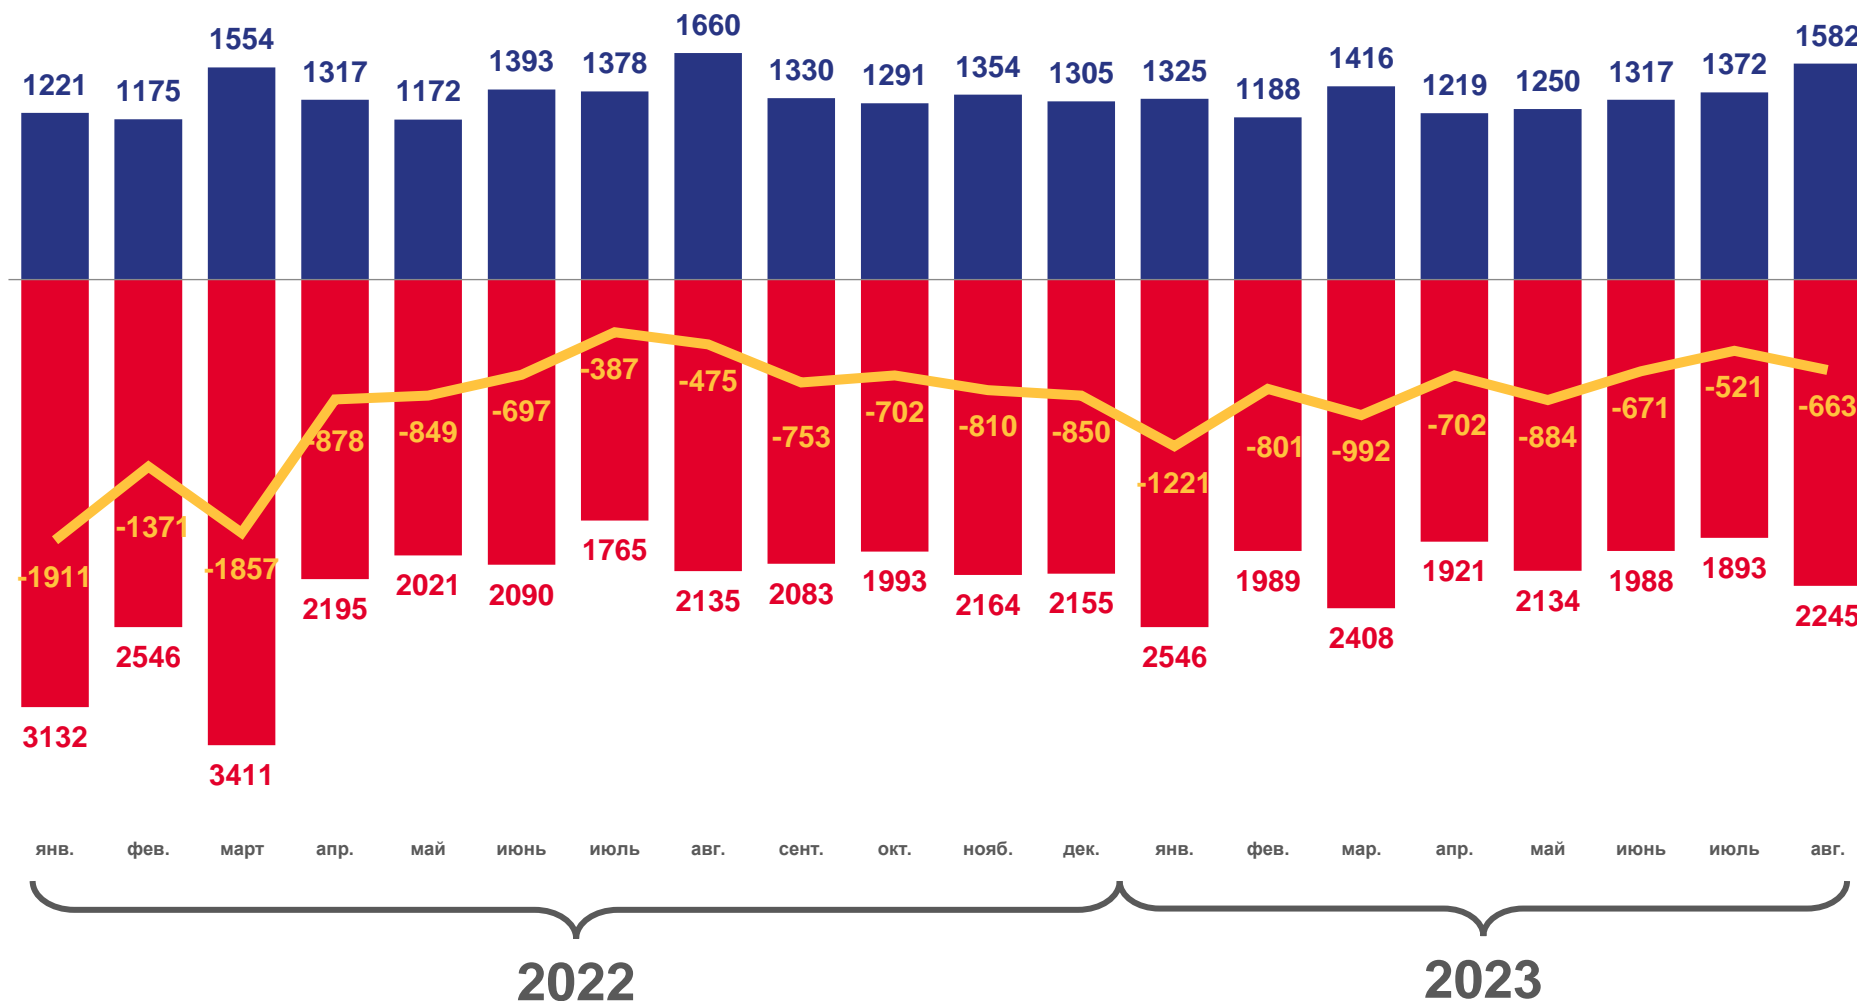

ЕСТЕСТВЕННОЕ ДВИЖЕНИЕ НАСЕЛЕНИЯ

ЧЕЛОВЕК

■ Число родившихся ■ Число умерших — Естественная убыль

Показатели естественного движения населения

за январь-август 2023 года

-6 455 человек

Естественная убыль

-5.4‰ в расчете на 1000 человек населения

Коэффициент естественной убыли