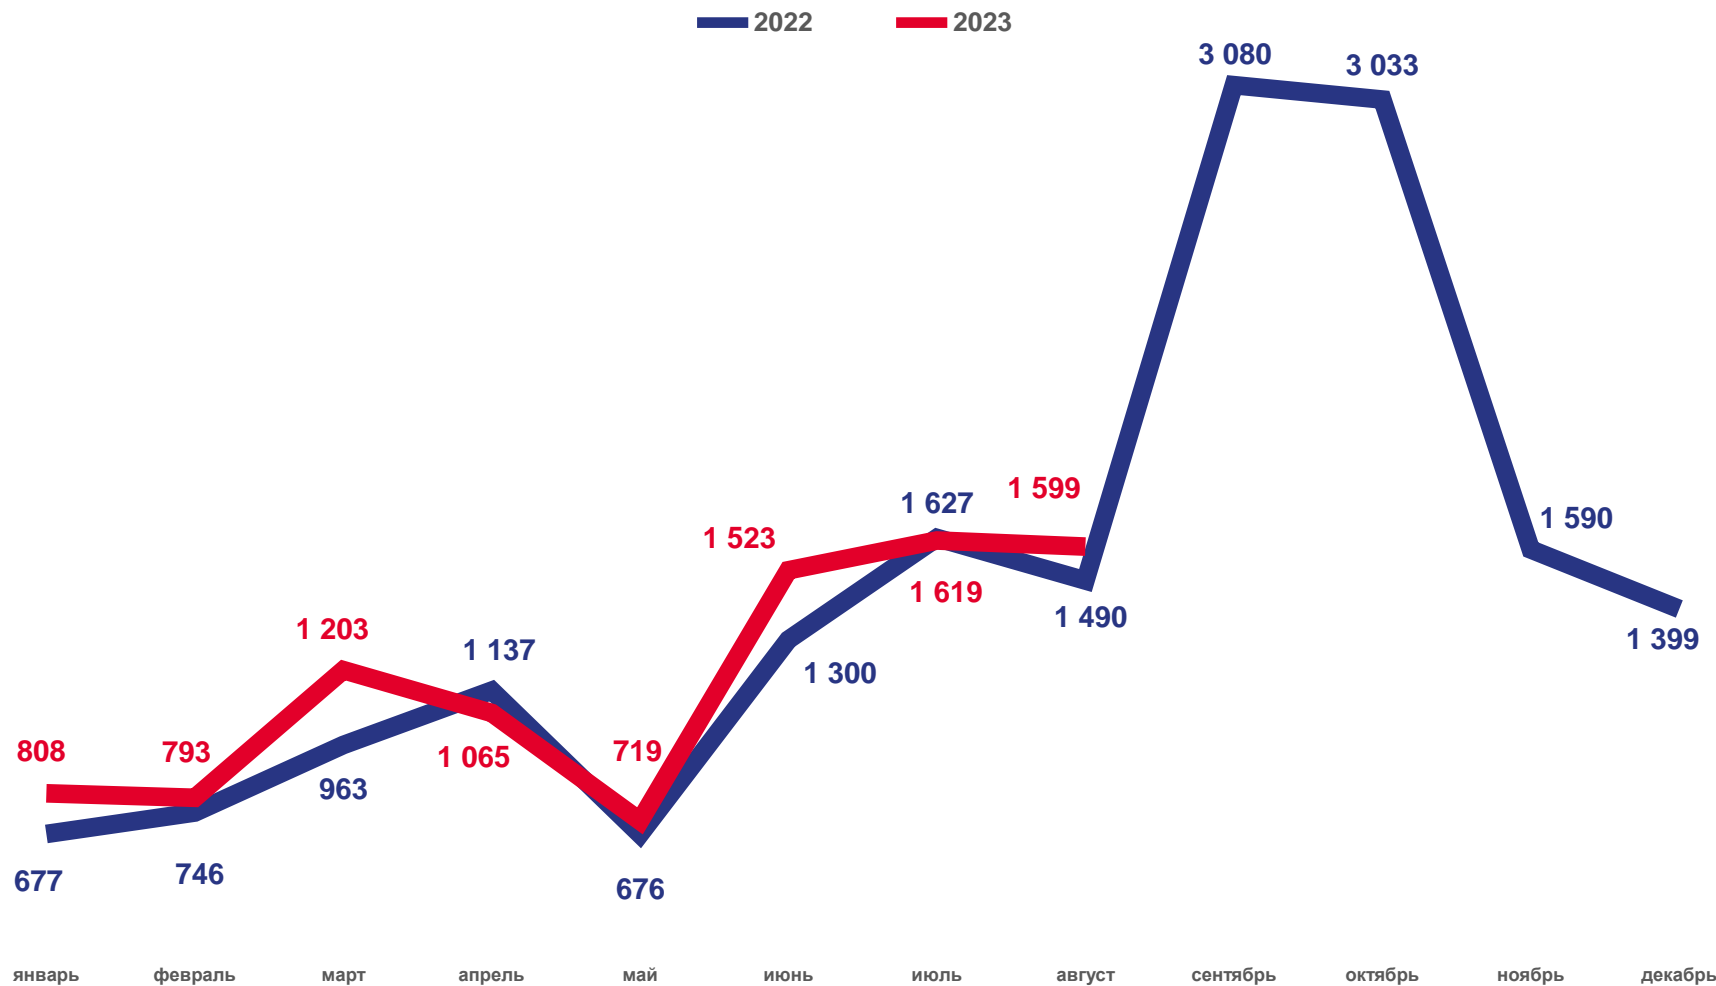

значение показателя **меньше**, чем по краю

27

муниципальных округов и районов и городских округов

значение показателя **больше**, чем по краю

ЧИСЛО ЗАРЕГИСТРИРОВАННЫХ БРАКОВ

Брачность

за январь-август 2023 года

9 329 браков

Число зарегистрированных браков

7.7‰ в расчете на 1000 человек населения

Коэффициент брачности

+8.3%

Изменение к январю-августу 2022

КОЭФФИЦИЕНТ БРАЧНОСТИ

НА 1000 ЧЕЛОВЕК НАСЕЛЕНИЯ

Муниципальные округа и районы и городские округа с наибольшими и наименьшими значениями показателя

27

муниципальных округов и районов
и городских округов

значение показателя **больше**,
чем по краю

7

муниципальных округов и районов
и городских округов