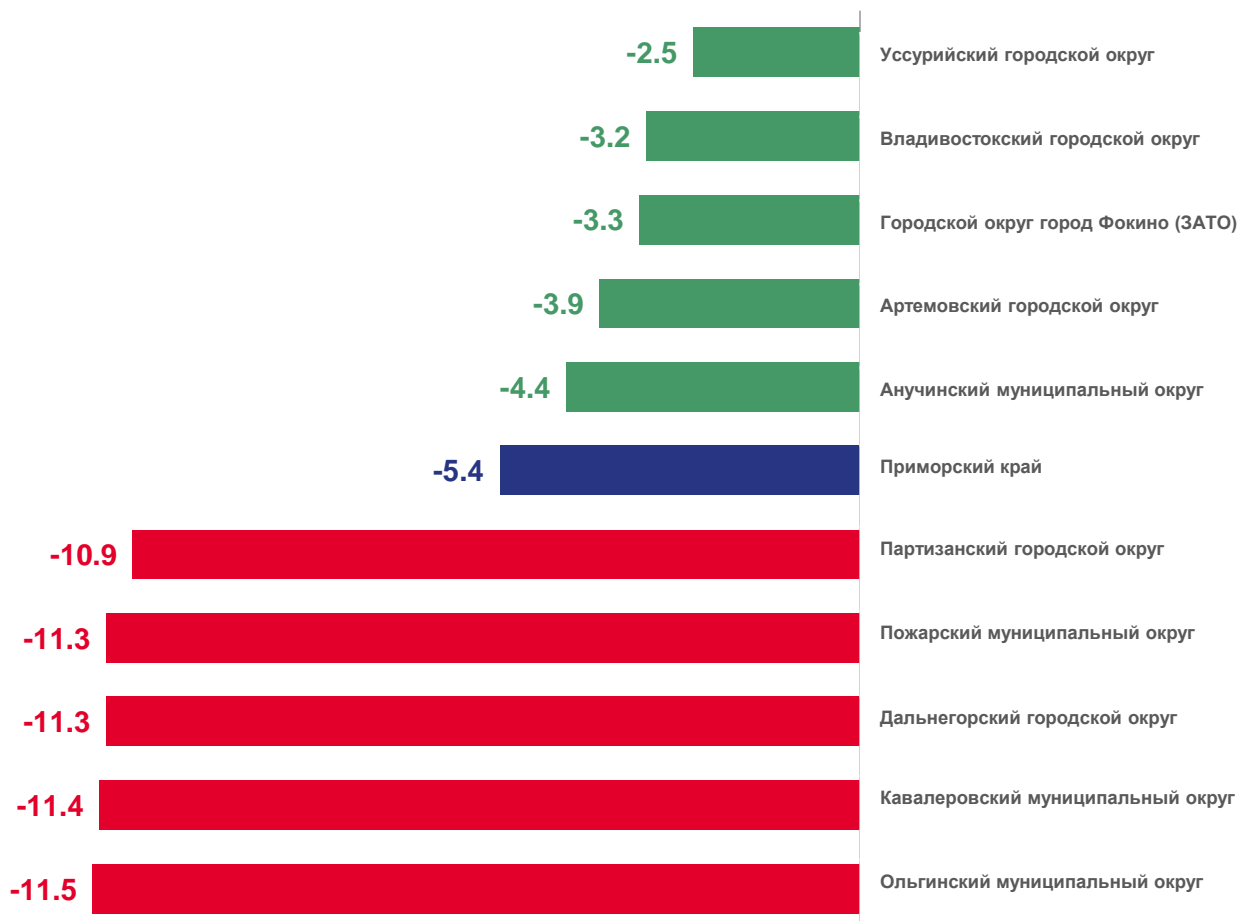

Коэффициент естественной убыли

КОЭФФИЦИЕНТ ЕСТЕСТВЕННОЙ УБЫЛИ НАСЕЛЕНИЯ

НА 1000 ЧЕЛОВЕК НАСЕЛЕНИЯ

Муниципальные округа и районы и городские округа с наибольшими и наименьшими значениями показателя

6

муниципальных округов и районов и городских округов

значение показателя **меньше**, чем по краю

28

муниципальных округов и районов и городских округов

значение показателя **больше**, чем по краю

ЧИСЛО ЗАРЕГИСТРИРОВАННЫХ РОДИВШИХСЯ

Рождаемость

за январь-август 2023 года