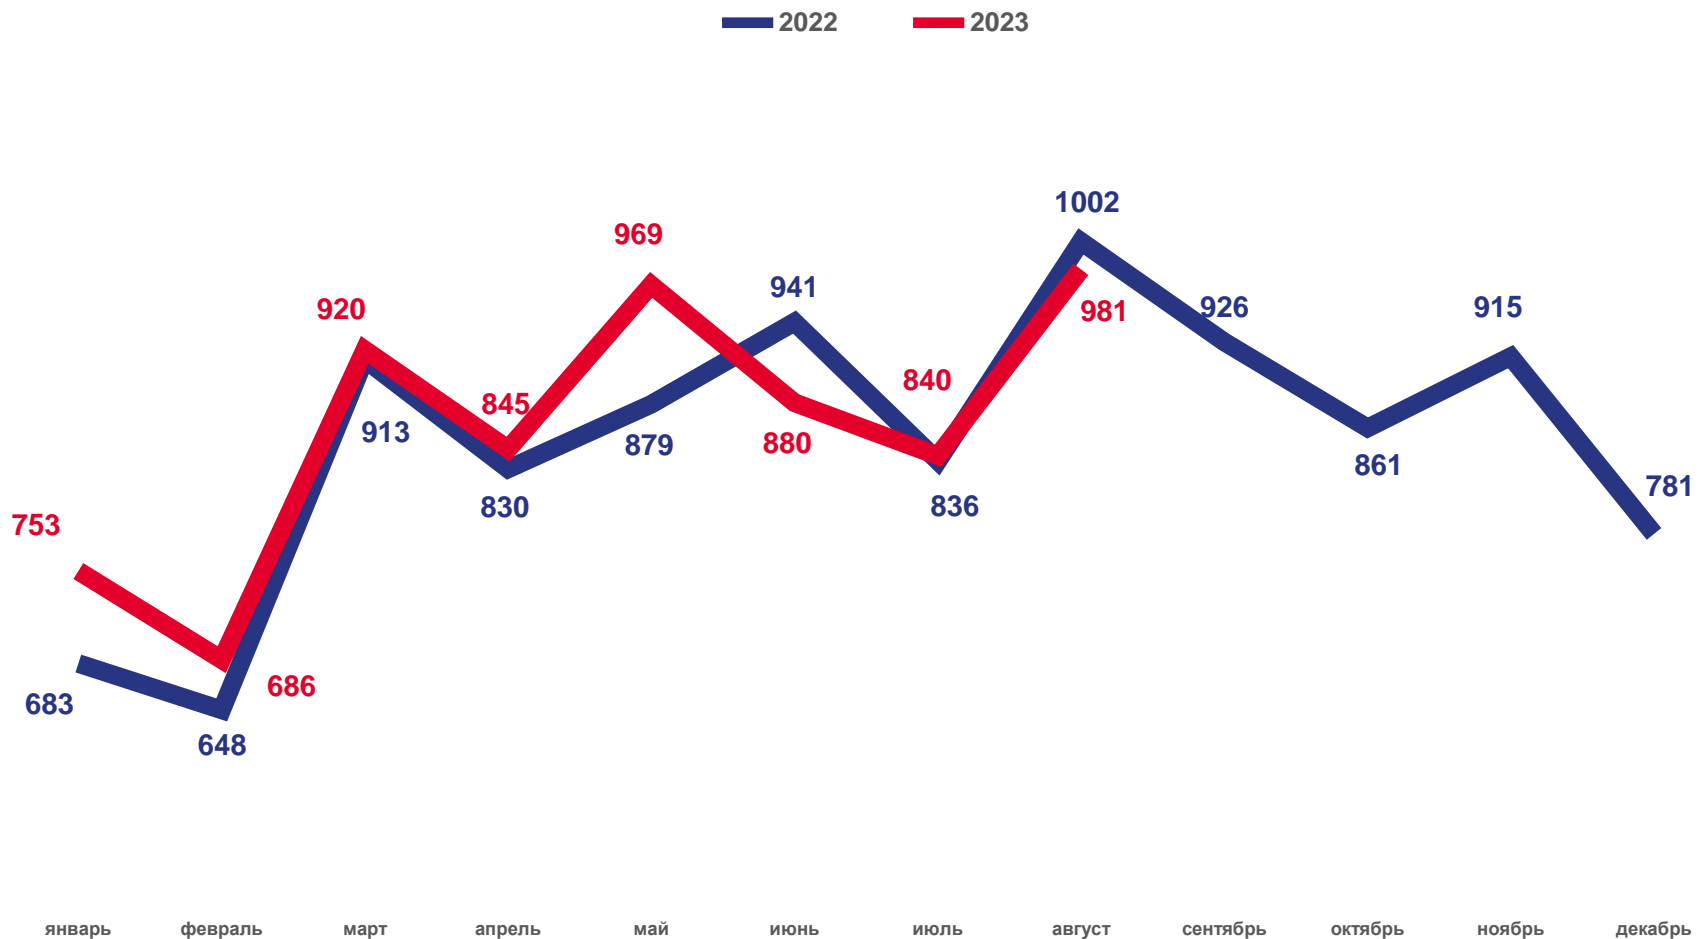

Муниципальные округа и районы и городские округа с наибольшими и наименьшими значениями показателя

27

муниципальных округов и районов
и городских округов

значение показателя **больше**,
чем по краю

7

муниципальных округов и районов
и городских округов

значение показателя **меньше**,
чем по краю

ЧИСЛО ЗАРЕГИСТРИРОВАННЫХ РАЗВОДОВ

Разводимость

за январь-август 2023 года

6 874 разводов

Число зарегистрированных разводов

5.7‰ в расчете на 1000 человек населения

Коэффициент разводимости

+2.1%

Изменение к январю-августу 2022

КОЭФФИЦИЕНТ РАЗВОДИМОСТИ

НА 1000 ЧЕЛОВЕК НАСЕЛЕНИЯ

Муниципальные округа и районы и городские округа с наибольшими и наименьшими значениями показателя

10

муниципальных округов и районов
и городских округов

значение показателя **меньше**,
чем по краю

24

муниципальных округов и районов
и городских округов

значение показателя **больше**,
чем по краю