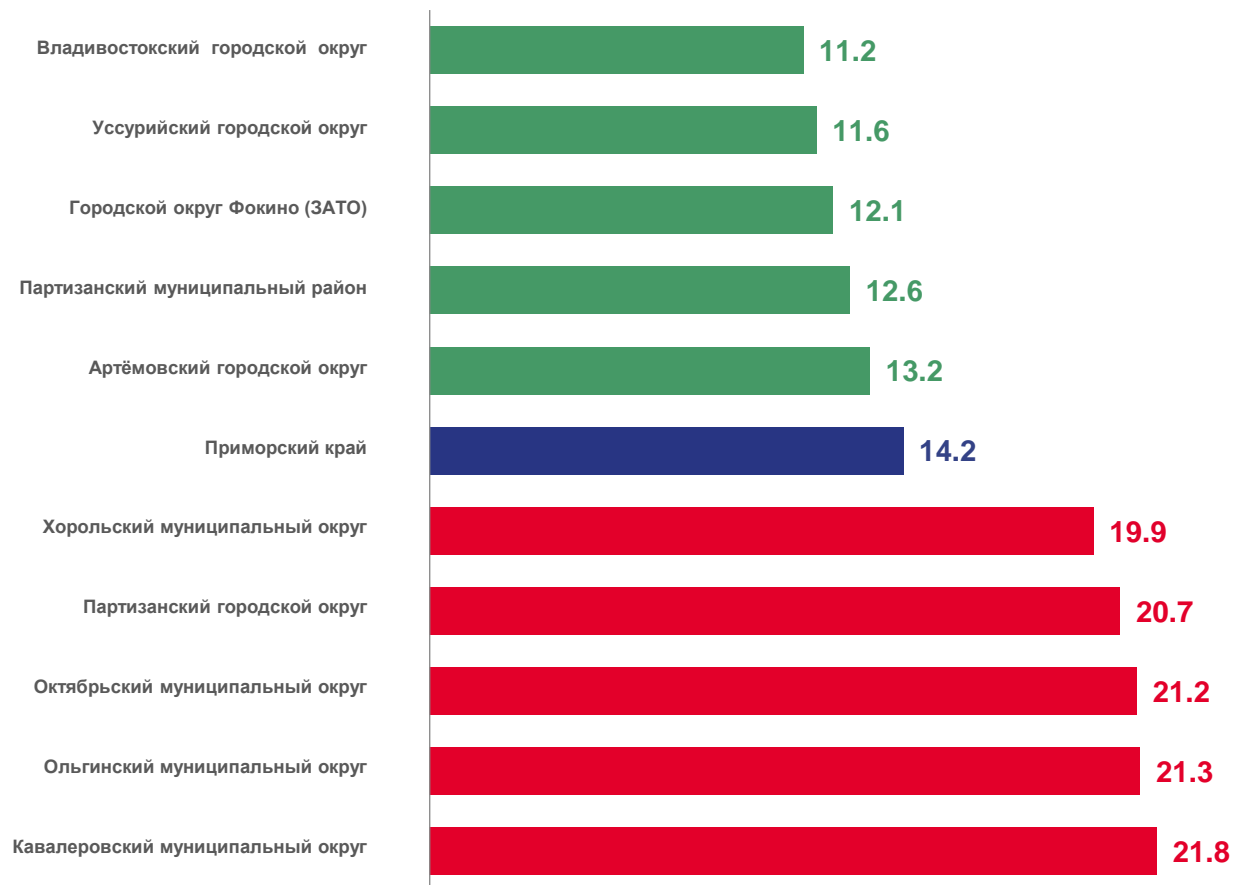

-11.3%

Изменение к январю-августу 2022

1000 чел.

КОЭФФИЦИЕНТ СМЕРТНОСТИ

НА 1000 ЧЕЛОВЕК НАСЕЛЕНИЯ

Муниципальные округа и районы и городские округа с наибольшими и наименьшими значениями показателя

7

муниципальных округов и районов и городских округов

значение показателя **меньше**, чем по краю

27

муниципальных округов и районов и городских округов

значение показателя **больше**, чем по краю

ЧИСЛО ЗАРЕГИСТРИРОВАННЫХ БРАКОВ

Брачность

за январь-август 2023 года